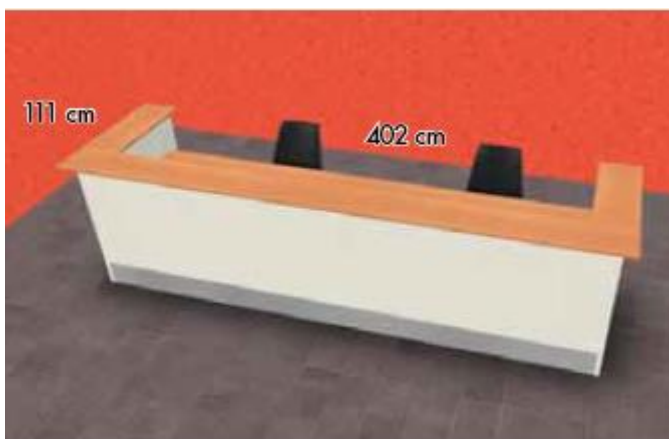

SKRANKE 3

BESTÅR AV:

- 2 stk. 70 Modul
- 2 stk. Hjørne Modul
- 2 stk. 160 Modul
- 2 stk. 180x80 bord

KOMPLETT MED I-BEIN:

Veil. kr. 57.280,- eks. mva.

KOMPLETT MED SEPARAT EL. HEV/SENK UNDERSTELL PÅ BEGGE ARBEIDSPLASSENE:

Veil. kr. 71.959,- eks. mva.