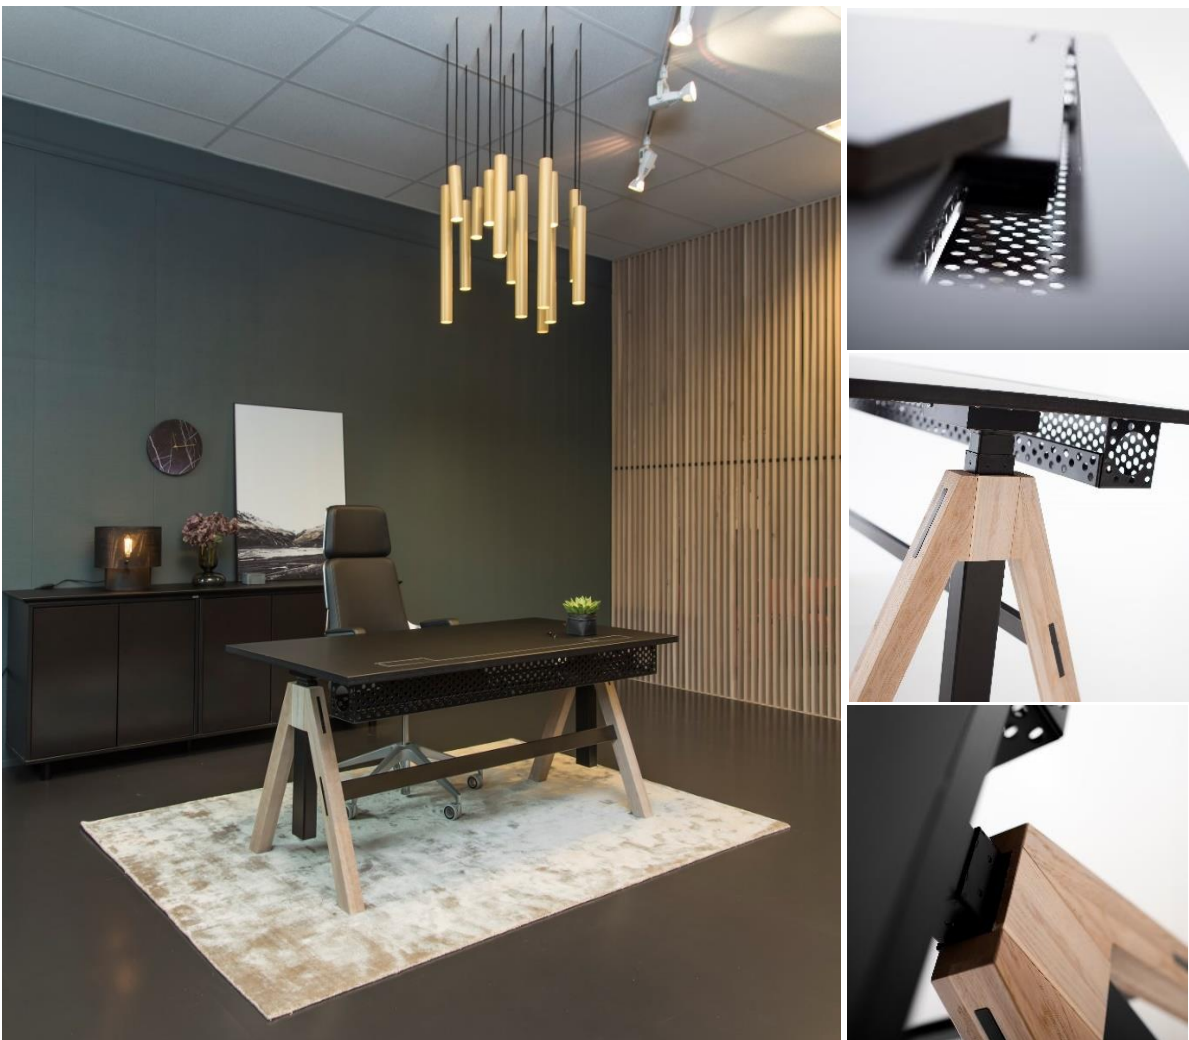

Linak 3-leddet elektrisk hev/senk understell. Hvitt til hvitpigmentert eikefinér, og sort til sort Infiniti laminat.

Elegante skråbein i hvitpigmentert heltre eik.