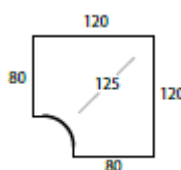

HJØRNEBORD

Mål: 120x120 cm
Utgang: 80/80 cm