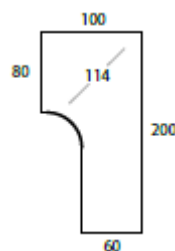

ARBEIDSBORD HØYRE
Mål: 200x100 cm
Utgang 60/80 cm