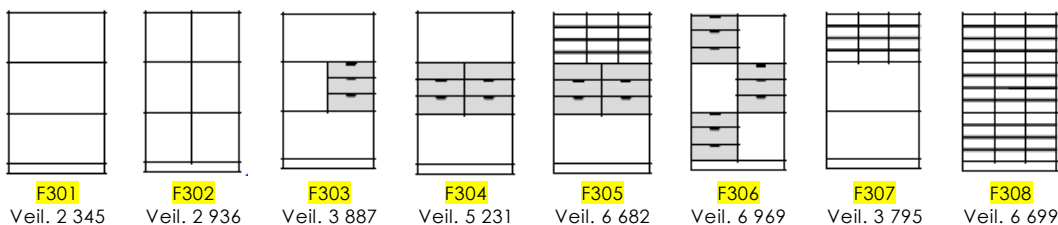

FLEXI 3 PERMHØYDER

GUL= LEVERINGSTID 10 ARBEIDSDAGER

H126,3 B80 D40 cm

Laminat: Bøk, bjørk, eik, hvit (NCS S 0502-G50Y), grå (NCS S 2500-N)

Husk å oppgi kode på ønsket overflate bak artikkelnummeret: G (Grå), H (Hvit), B (Bøk), BJ (Bjørk) og E (Eik).

15% tillegg for eik. 15% tillegg på ulike farger på skrog og fronter.

ÅPEN REOL