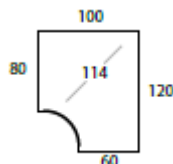

Mål: 240x80 cm

**ARBEIDS-BORD**

Mål: 200x80 cm

**HJØRNEBORD**

Mål: 100x100 cm  
Utgang 60/60cm

**HJØRNEBORD HØYRE**

Mål: 120x100 cm  
Utgang 60/80cm

**HJØRNEBORD VENSTRE**