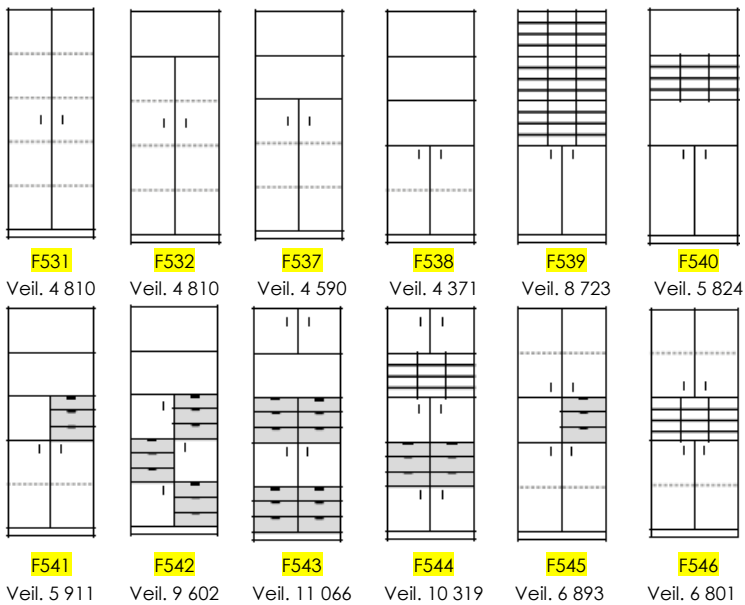

SLAGDØRSKAP M/LÅS