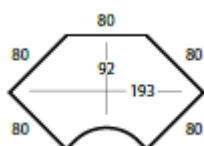

VINGBORD
Mål: 137x137 cm
Utgang 80/80cm