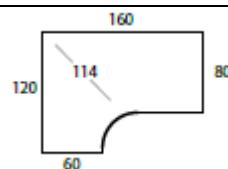

# ALTERNATIVE BORDFORMER

LEVERINGSTID 15 ARBEJDSDAGER

Prises på forespørsel.

**BORD MED MAGEBUE**

Mål: 180x90 cm  
Utgang: 60/60 cm

**ARBEIDS-BORD HØYRE**

Mål: 160x120 cm  
Utgang: 80/60 cm

**ARBEIDS-BORD VENSTRE**