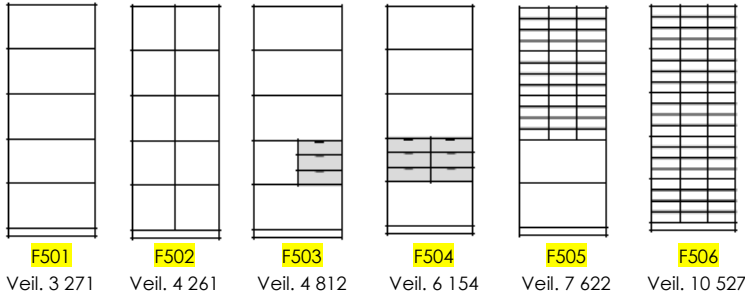

FLEXI 5 PERMHØYDER

GUL= LEVERINGSTID 10 ARBEIDSDAGER

H203,1 B80 D40 cm

Laminat: Bøk, bjørk, eik, hvit (NCS S 0502-G50Y), grå (NCS S 2500-N)

Husk å oppgi kode på ønsket overflate bak artikkelnummeret: G (Grå), H (Hvit), B (Bøk), BJ (Bjørk) og E (Eik).

15% tillegg for eik. 15% tillegg på ulike farger på skrog og fronter.

ÅPEN REOL