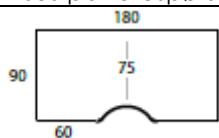

ALTERNATIVE BORDFORMER

LEVERINGSTID 15 ARBEJDSDAGER

Prises på forespørsel.

BORD MED MAGEBUE

Mål: 180x90 cm
Utgang: 60/60 cm