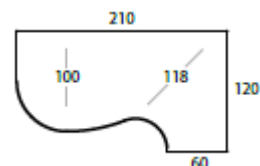

**ARBEIDSBORD VENSTRE**  
Mål: 200x100 cm  
Utgang 60/80 cm

**VINGBORD**  
Mål: 137x137 cm  
Utgang 80/80cm

**CALLSENTERBORD**  
Mål: 187x81 cm  
Utgang 60cm

**MIKKEMUSBORD**  
Mål: 204x118 cm

**HVALBORD HØYRE**  
Mål: 210x120 cm  
Utgang: 60 cm