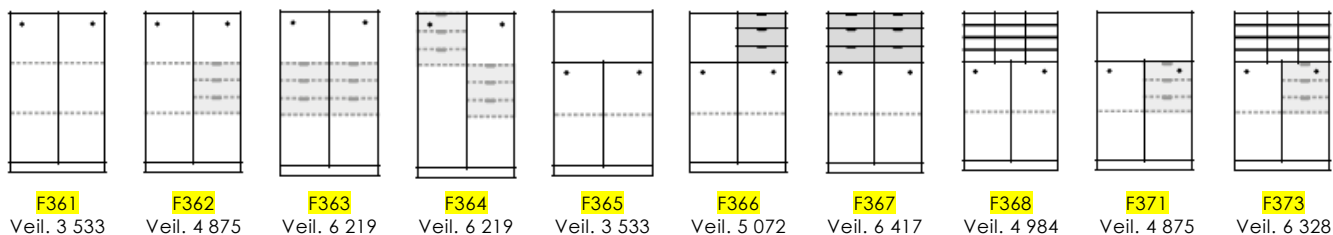

SKYVEDØRSKAP M/LÅS