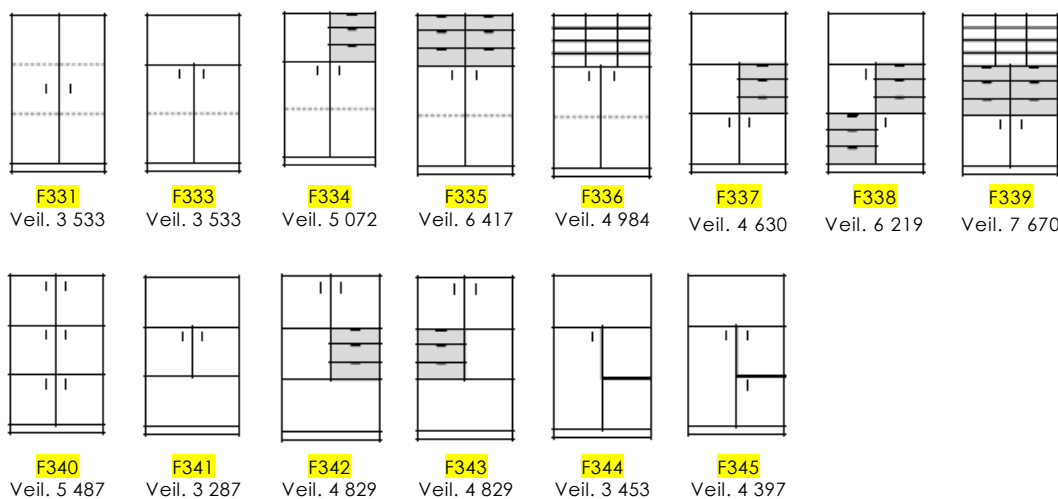

SLAGDØRSKAP M/LÅS