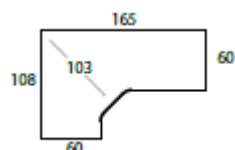

ARBEIDSBORD VENSTRE

Mål: 165x108 cm