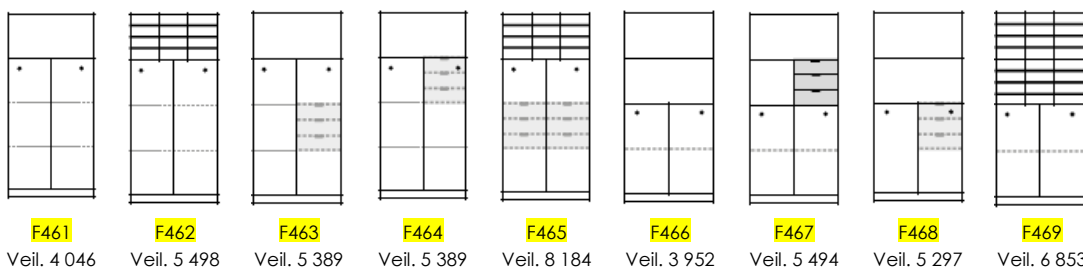

FLEXI 4 PERMHØYDER

GUL= LEVERINGSTID 10 ARBEIDSDAGER

H164,7 B80 D40 cm

Laminat: Bøk, bjørk, eik, hvit (NCS S 0502-G50Y), grå (NCS S 2500-N)

Husk å oppgi kode på ønsket overflate bak artikkelnummeret: G (Grå), H (Hvit), B (Bøk), BJ (Bjørk) og E (Eik).

15% tillegg for eik. 15% tillegg på ulike farger på skrog og fronter.

ÅPEN REOL

SLAGDØRSKAP M/LÅS

SKYVEDØRSKAP M/LÅS