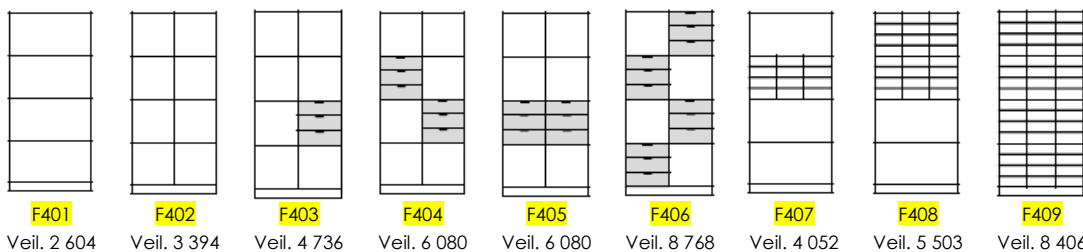

FLEXI 4 PERMHØYDER

GUL= LEVERINGSTID 10 ARBEIDSDAGER

H164,7 B80 D40 cm

Laminat: Bøk, bjørk, eik, hvit (NCS S 0502-G50Y), grå (NCS S 2500-N)

Husk å oppgi kode på ønsket overflate bak artikkelnummeret: G (Grå), H (Hvit), B (Bøk), BJ (Bjørk) og E (Eik).

15% tillegg for eik. 15% tillegg på ulike farger på skrog og fronter.

ÅPEN REOL

F401 Veil. 2 604 F402 Veil. 3 394 F403 Veil. 4 736 F404 Veil. 6 080 F405 Veil. 6 080 F406 Veil. 8 768 F407 Veil. 4 052 F408 Veil. 5 503 F409 Veil. 8 406

SLAGDØRSKAP M/LÅS