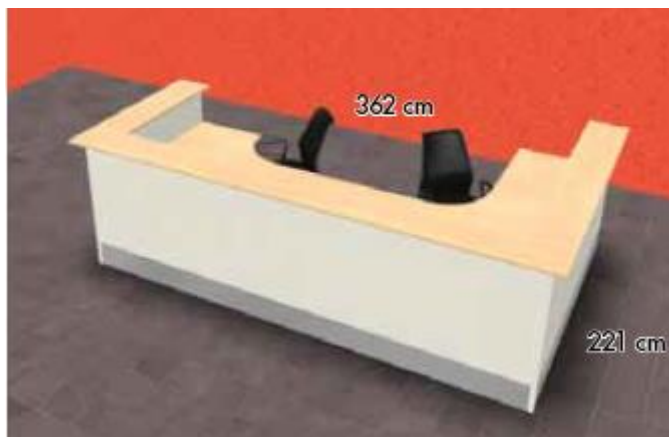

EKSEMPEL PÅ KOMPLETTE SKRANKEOPPSETT

SKRANKE 1

BESTÅR AV:

- 1 stk. 100 Modul
- 2 stk. Hjørne Modul
- 2 stk. 140 Modul
- 1 stk. 180 Modul
- 1 stk. 160x120 arbeidsbord høyre
- 1 stk. 160x120 arbeidsbord venstre
- 1 stk. 80x60 cm tilsatsbord

KOMPLETT MED I-BEIN:

Veil. kr. 63.814,- eks. mva.

KOMPLETT MED SEPARAT EL. HEV/SENK UNDERSTELL PÅ BEGGE ARBEIDSPLASSENE:

Veil. kr. 80.444 eks. mva.