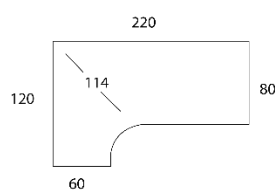

Mål: 140x80 cm

**HMS BORD 120**

Mål: 120x80 cm

**ARBEIDS-BORD HØYRE**

Mål: 220x120 cm  
Utgang: 80/60 cm

**ARBEIDS-BORD VENSTRE**

Mål: 220x120 cm  
Utgang: 80/60 cm

**ARBEIDS-BORD**