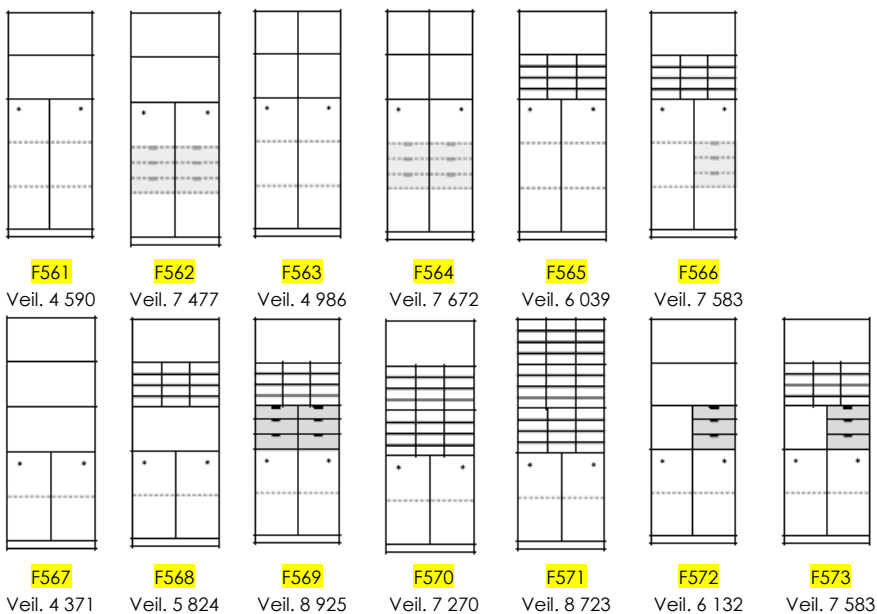

SKYVEDØRSKAP M/LÅS