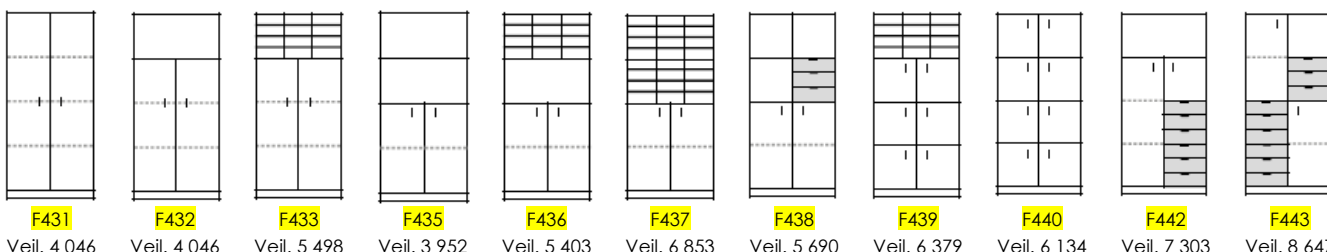

F431 Veil. 4 046 F432 Veil. 4 046 F433 Veil. 5 498 F435 Veil. 3 952 F436 Veil. 5 403 F437 Veil. 6 853 F438 Veil. 5 690 F439 Veil. 6 379 F440 Veil. 6 134 F442 Veil. 7 303 F443 Veil. 8 647

SKYVEDØRSKAP M/LÅS