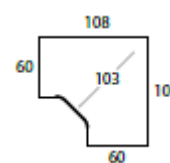

HJØRNEBORD

Mål: 108x108cm
Utgang: 60/60cm