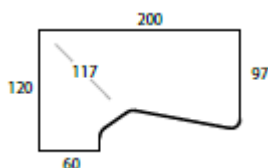

ØKSEBORD RETT VENSTRE

Mål: 200x120 cm
Utgang: 60 cm