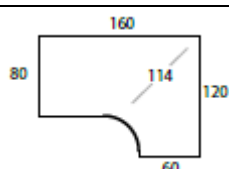

# ALTERNATIVE BORDFORMER

LEVERINGSTID 15 ARBEJDSDAGER

Prises på forespørsel.

**BORD MED MAGEBUE**

Mål: 180x90 cm  
Utgang: 60/60 cm

**ARBEIDS-BORD HØYRE**

Mål: 160x120 cm  
Utgang: 80/60 cm

**ARBEIDS-BORD VENSTRE**