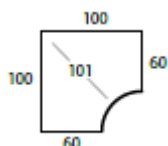

HJØRNEBORD

Mål: 100x100 cm
Utgang 60/60cm