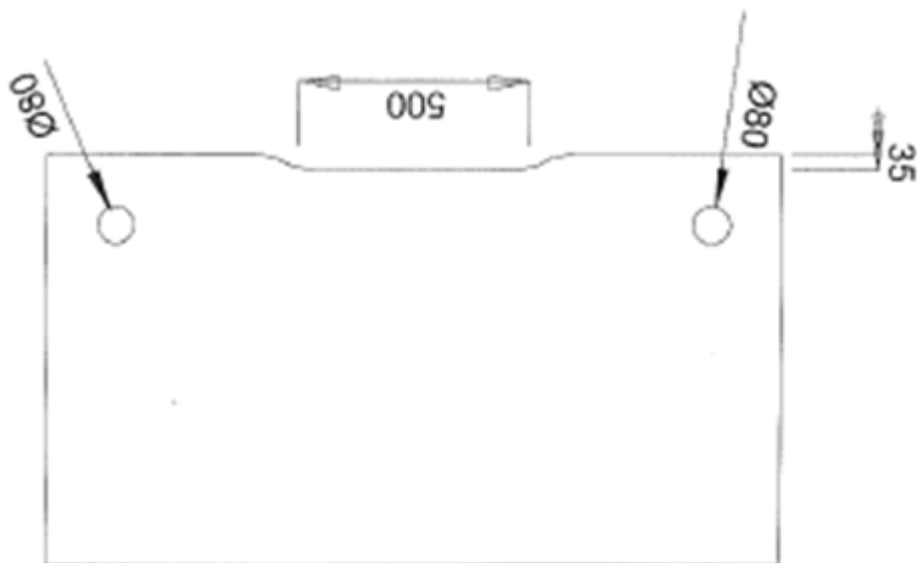

Understell i sort (RAL 9005) er samme pris. Ved bestilling oppgis "S" foran art.nr. (eksempel SSVV16090IG)

2-beins understell i hvit 70-120 cm er samme pris. Ved bestilling oppgis "K" foran art. nr. (eksempel KSVV16090E5G)

	Beskrivelse	Farge	Understell	Bordhøyde	Overflate	Art.nr.	Pris
	ARBEIDS-BORD Mål: 160x90 cm 2 kabelhull Ø80 m/slisse	Sølvgrå	I-bein	64,5-80 cm	Grå høytrykkslaminat	SVV16090IG	3 923
					Bjørk høytrykkslaminat	SVV16090IBJ	3 923
			T-bein	64-86 cm	Grå høytrykkslaminat	SVV16090TG	4 610
					Bjørk høytrykkslaminat	SVV16090TBJ	4 610
			Elektrisk hev-senk Slaglengde 50 cm	70-120 cm	Grå høytrykkslaminat	SVV16090E5G	8 762
					Bjørk høytrykkslaminat	SVV16090E5BJ	8 762
			Elektrisk hev-senk Slaglengde 65 cm	62-127 cm	Grå høytrykkslaminat	SVV16090E6G	9 538
					Bjørk høytrykkslaminat	SVV16090E6BJ	9 538

	Beskrivelse	Farge	Understell	Bordhøyde	Overflate	Art.nr.	Pris
	ARBEIDS-BORD Mål: 180x90 cm 2 kabelhull Ø80, m/slisse	Sølvgrå	I-bein	64,5-80 cm	Grå høytrykkslaminat	SVV18090IG	4 377
					Bjørk høytrykkslaminat	SVV18090IBJ	4 377
			T-bein	64-86 cm	Grå høytrykkslaminat	SVV18090TG	5 467
					Bjørk høytrykkslaminat	SVV18090TBJ	5 467
			Elektrisk hev-senk Slaglengde 50 cm	70-120 cm	Grå høytrykkslaminat	SVV18090E5G	9 250
					Bjørk høytrykkslaminat	SVV18090E5BJ	9 250
			Elektrisk hev-senk Slaglengde 65 cm	62-127 cm	Grå høytrykkslaminat	SVV18090E6G	10 023
					Bjørk høytrykkslaminat	SVV18090E6BJ	10 023