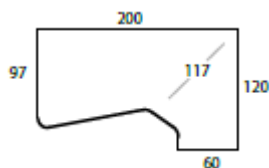

Mål: 120x120 cm  
Utgang: 80/80 cm

**HJØRNEBORD**

Mål: 108x108cm  
Utgang: 60/60cm

**ØKSEBORD RETT VENSTRE**

Mål: 200x120 cm  
Utgang: 60 cm

**ØKSEBORD RETT HØYRE**

Mål: 200x120 cm  
Utgang: 60 cm