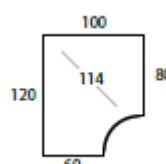

Mål: 240x80 cm

**ARBEIDS-BORD**

Mål: 200x80 cm

**HJØRNEBORD**

Mål: 100x100 cm  
Utgang 60/60cm

**HJØRNEBORD HØYRE**

Mål: 120x100 cm  
Utgang 60/80cm

**HJØRNEBORD VENSTRE**