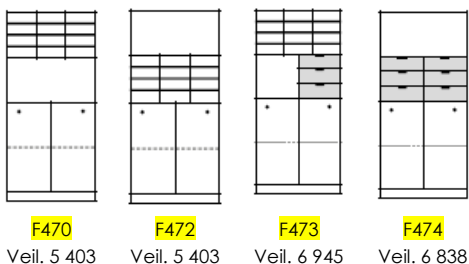

F461 Veil. 4 046 F462 Veil. 5 498 F463 Veil. 5 389 F464 Veil. 5 389 F465 Veil. 8 184 F466 Veil. 3 952 F467 Veil. 5 494 F468 Veil. 5 297 F469 Veil. 6 853

F470 Veil. 5 403 F472 Veil. 5 403 F473 Veil. 6 945 F474 Veil. 6 838