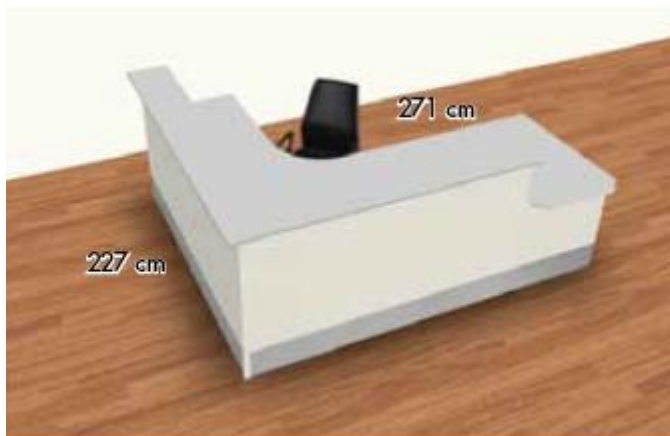

EKSEMPEL PÅ KOMPLETTE SKRANKEOPPSETT

SKRANKE 9

BESTÅR AV:

- 1 stk. 180 Modul
- 1 stk. Hjørne Modul
- 1 stk. 160 Modul
- 1 stk. Handikap Modul
- 1 stk. 180x120 arbeidsbord høyre
- 1 stk. 80x60 cm filsatsbord

KOMPLETT MED I-BEIN:

Veil. kr. 46.811,- eks. mva.

KOMPLETT MED EL. HEV/SENK UNDER-STELL PÅ ARBEIDSBORD:

Veil. kr. 56.499,- eks. mva.